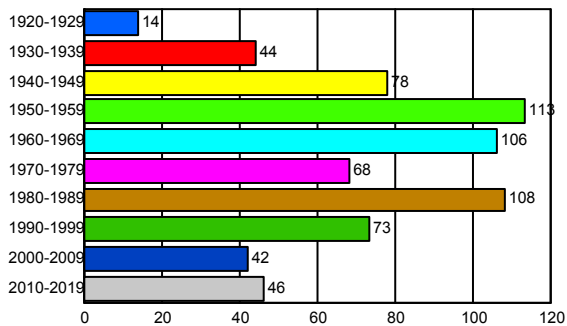

## Pyramide des âges

	Hommes			Femmes			Total
	Suisses	étrangers	Total	Suisses	étrangers	Total	
1920-1929	5		5	13	1	14	19
1930-1939	36		36	43	1	44	80
1940-1949	55	3	58	74	4	78	136
1950-1959	113	9	122	109	4	113	235
1960-1969	82	8	90	95	11	106	196
1970-1979	72	17	89	52	16	68	157
1980-1989	94	17	111	89	19	108	219
1990-1999	53	5	58	69	4	73	131
2000-2009	50	8	58	39	3	42	100
2010-2019	54	1	55	41	5	46	101

**Total                  614                  68                  682                  624                  68                  692                  1374**

Nombre de personnes de sexe féminin

Nombre de personnes de sexe masculin