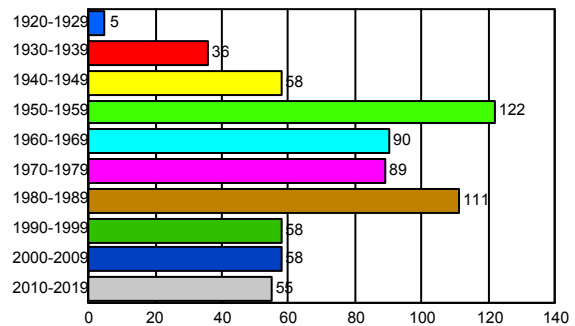

## Pyramide des âges

	Hommes			Femmes			Total
	Suisses	étrangers	Total	Suisses	étrangers	Total	
1920-1929	5		5	13	1	14	19
1930-1939	36		36	43	1	44	80
1940-1949	55	3	58	74	4	78	136
1950-1959	113	9	122	109	4	113	235
1960-1969	82	8	90	95	11	106	196
1970-1979	72	17	89	52	16	68	157
1980-1989	94	17	111	89	19	108	219
1990-1999	53	5	58	69	4	73	131
2000-2009	50	8	58	39	3	42	100
2010-2019	54	1	55	41	5	46	101

**Total                  614                  68                  682                  624                  68                  692                  1374**

Nombre de personnes de sexe féminin

Nombre de personnes de sexe masculin