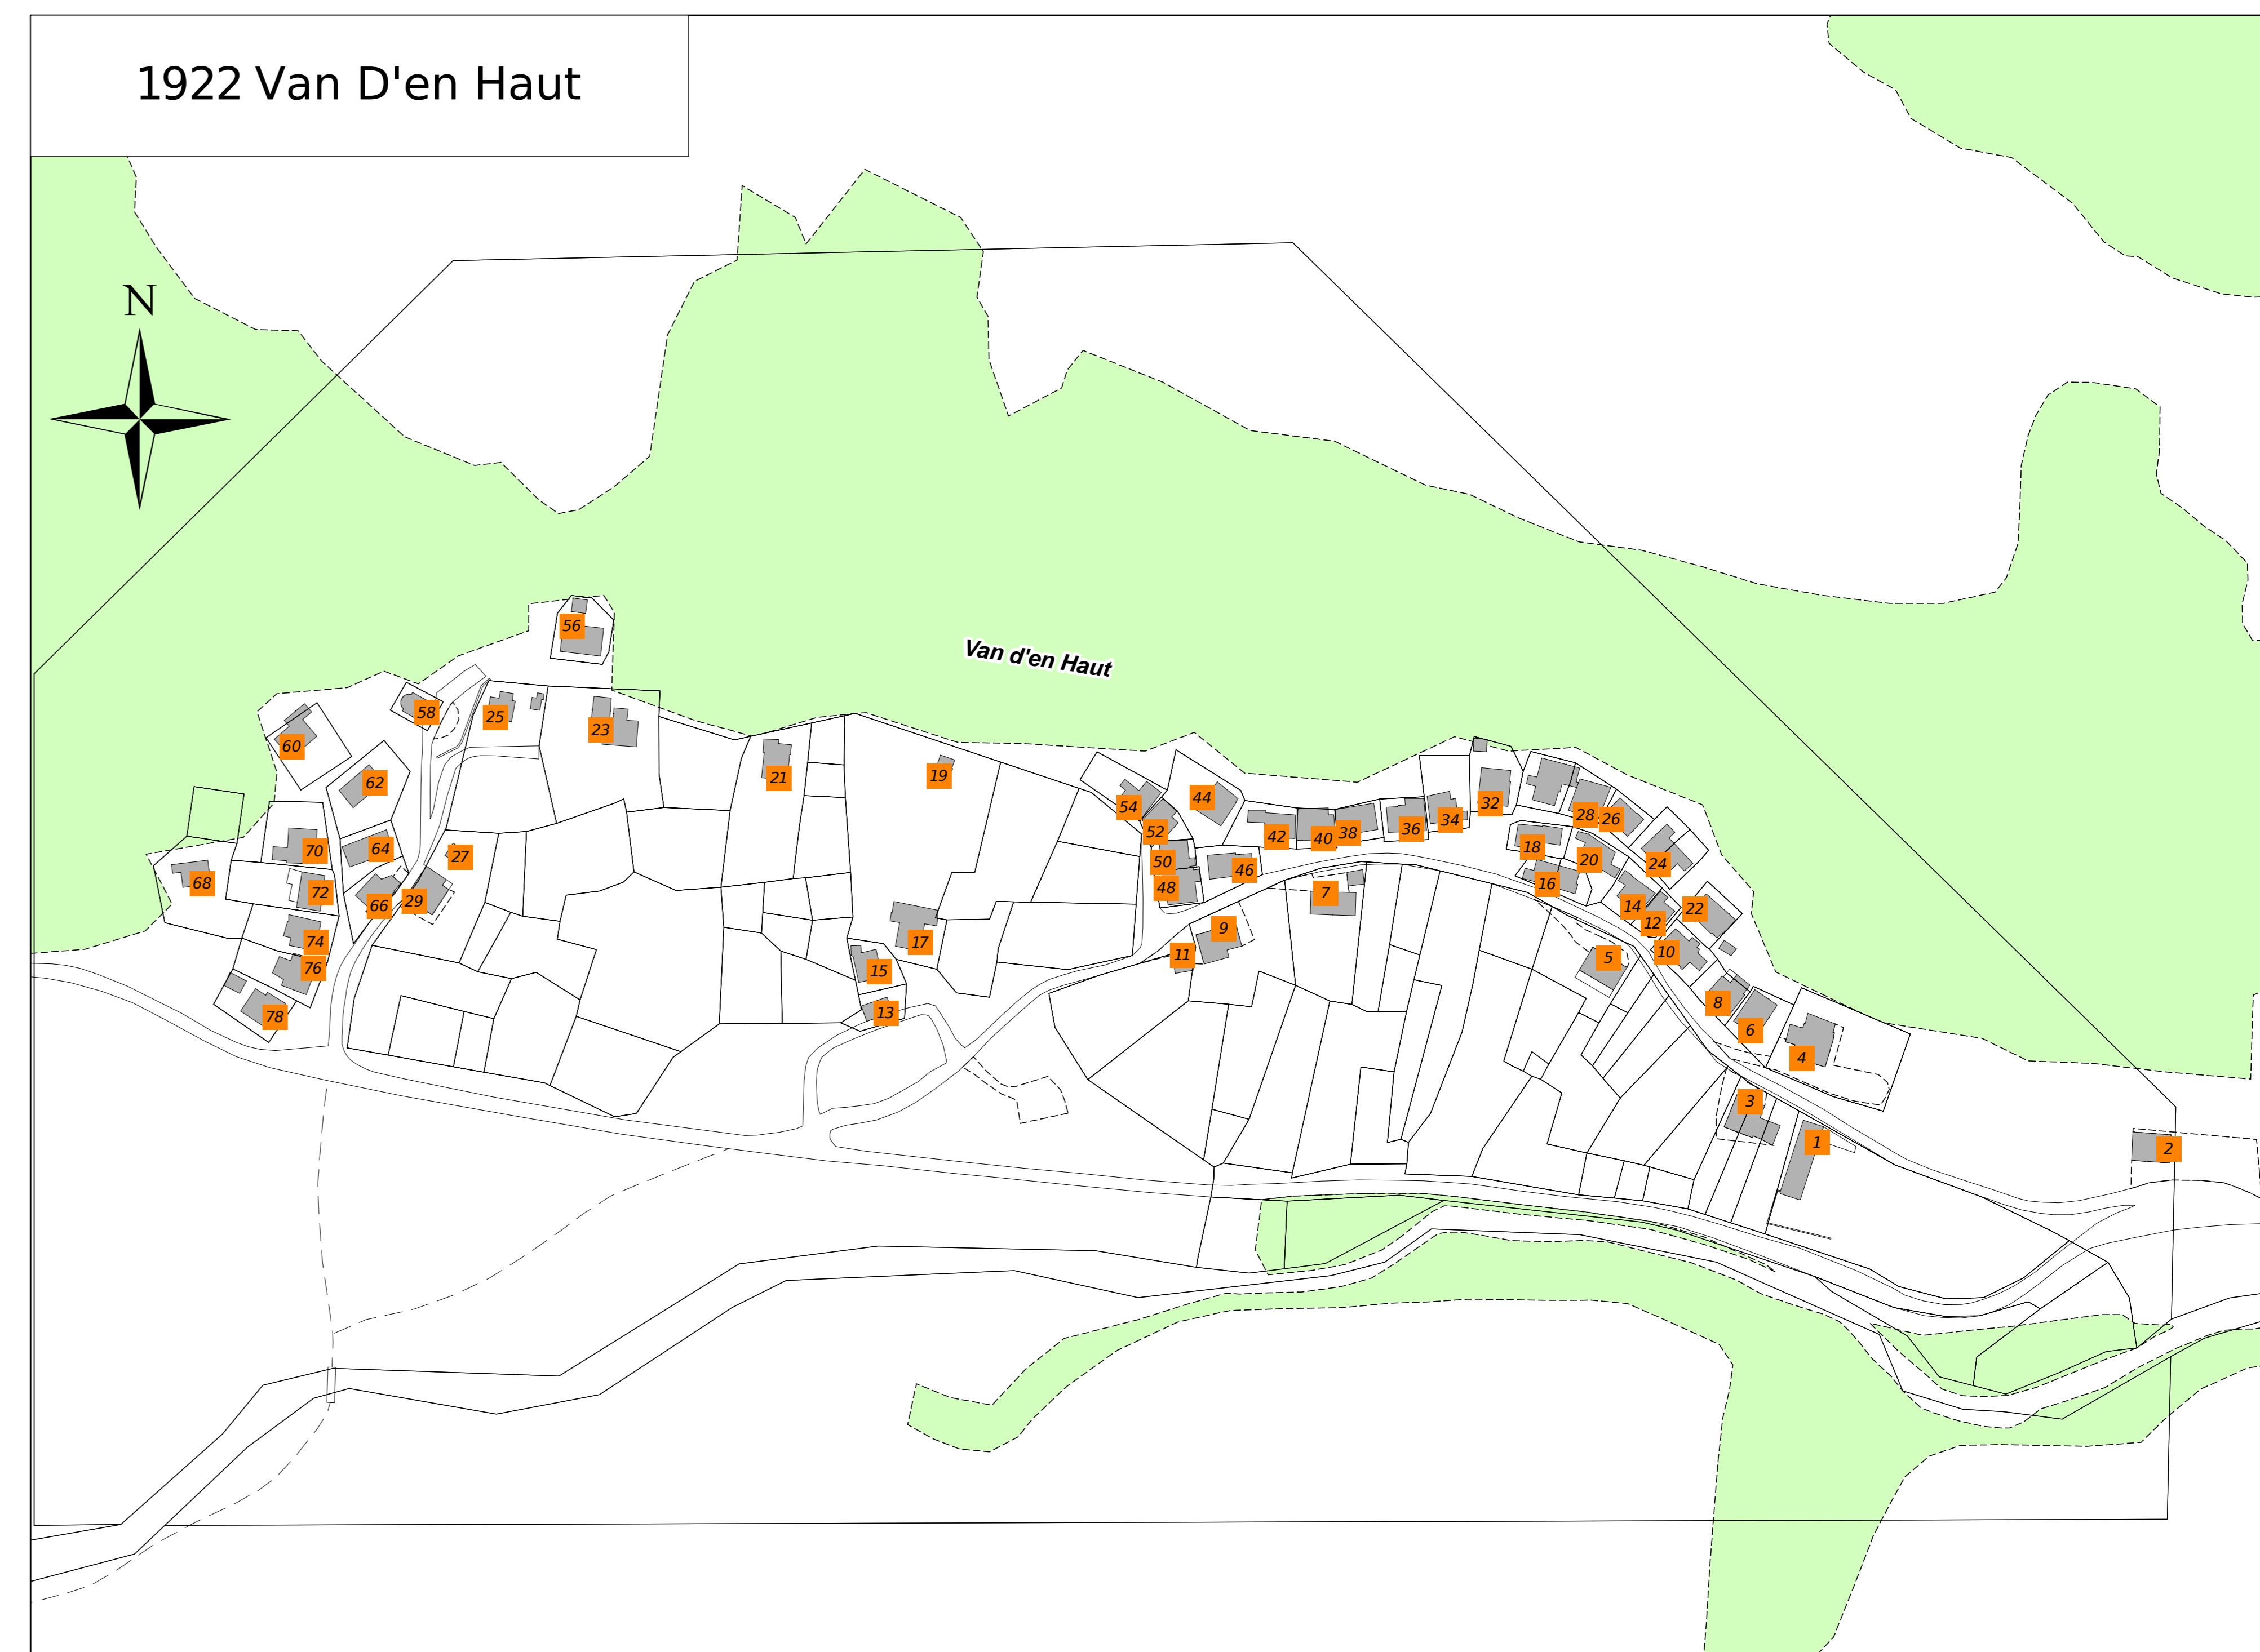

1923 Planajeur

1923 La Creusaz

COMMUNE DE SALVAN

Plan dénomination des rues et n° bâtiments

1922 Van D'en Haut

1923 Trétien

1922 Van D'en Bas