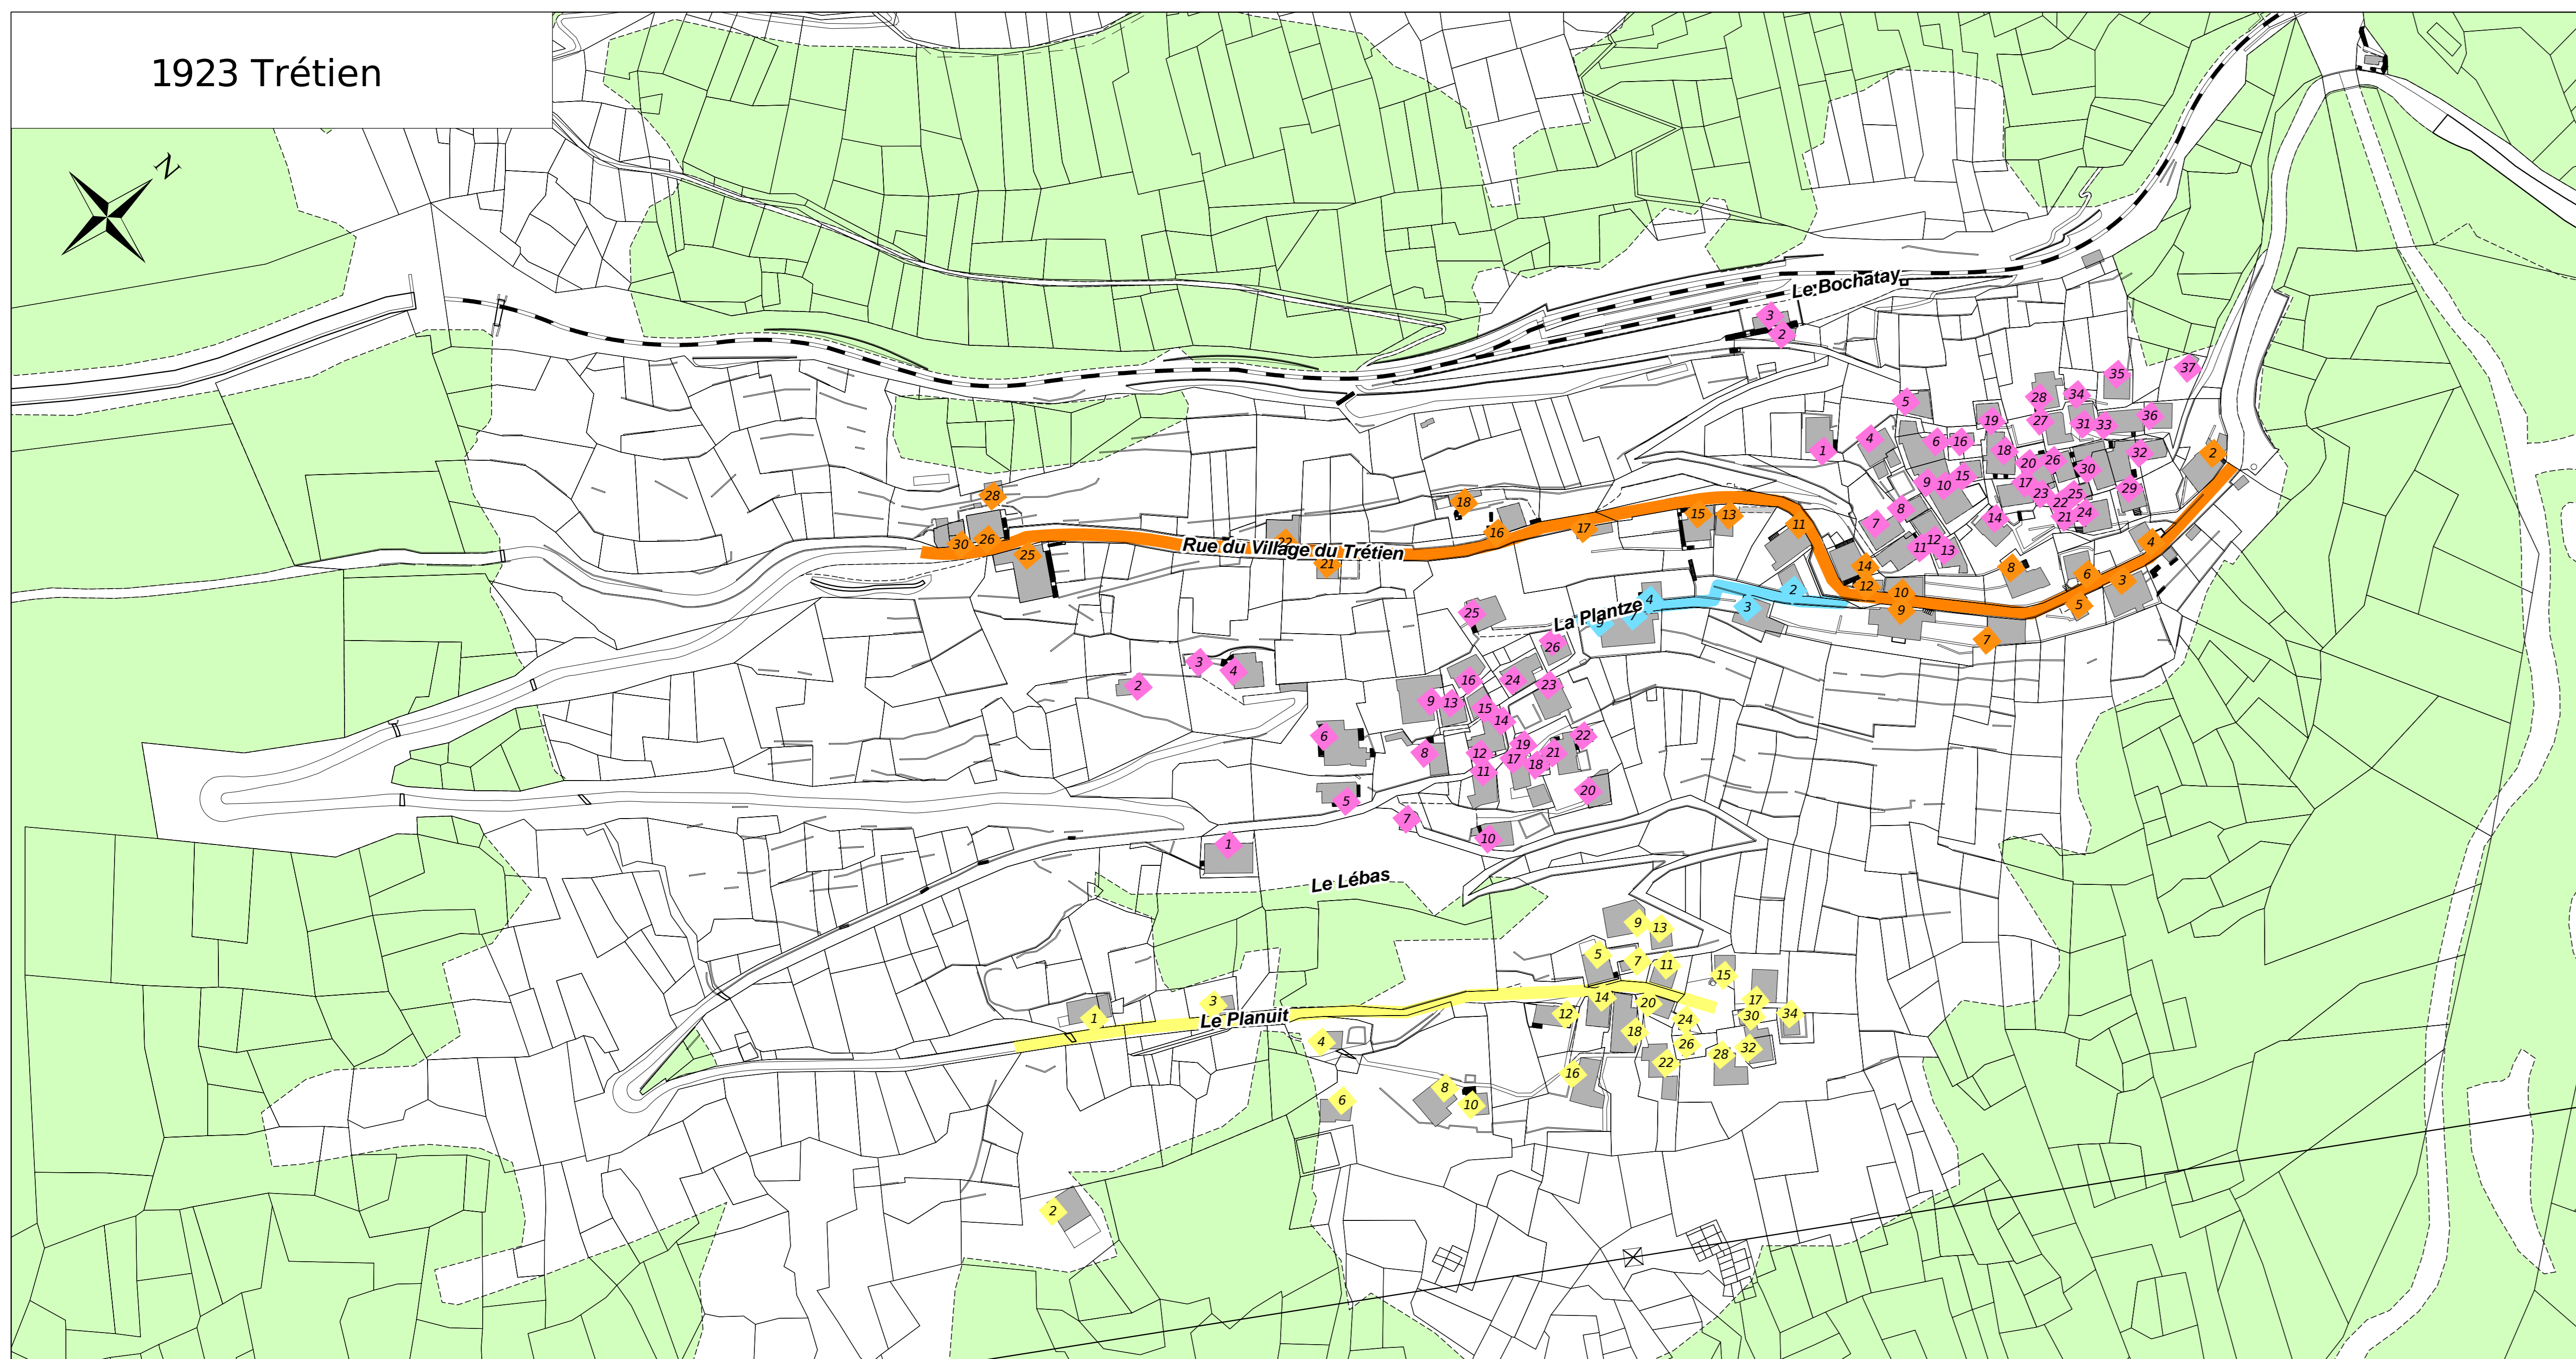

1923 Planajeur

1923 La Creusaz

COMMUNE DE SALVAN

Plan dénomination des rues et n° bâtiments

1922 Van D'en Haut

1923 Trétien

1922 Van D'en Bas